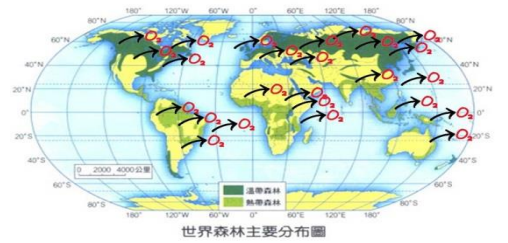

9

10

森林 在哪裡？

11

臺灣 森林保護

超過1000名的
森林護管員，
定期巡護管理

全球衛星定
位系統強化
調度，即時
救災和取締
濫墾濫伐。

常設森林火
災消防指揮
中心，處理
森林大火

12

13

14

15

16