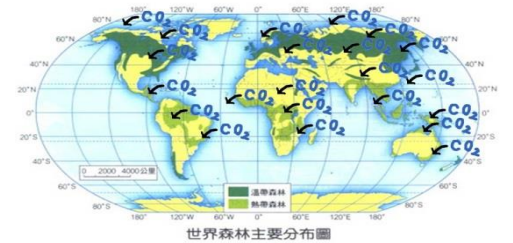

9

10

森林 在哪裡？

11

臺灣 森林保護

超過1000名的
森林護管員，
定期巡護管理

全球衛星定
位系統強化
調度，即時
救災和取締
濫墾濫伐。

常設森林火
災消防指揮
中心，處理
森林大火

12

13

14

15

16