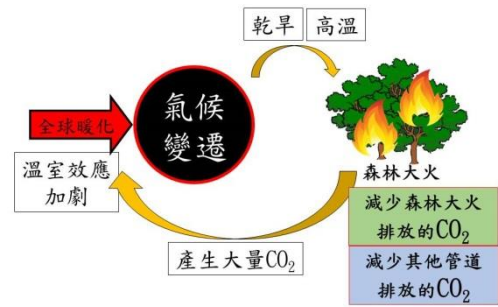

Finding 導致這場森林大火發生的可能原因是什麼呢？

(2~3人)

15

Finding 為什麼這次的澳洲森林大火會如此嚴重呢？

16

Finding 為什麼這次的澳洲森林大火會如此嚴重呢？

2019年是澳洲史上
乾旱最嚴重的1年
降雨量比過去平均值
低40%

氣溫過高
夏天超過
40°C
氣候變遷