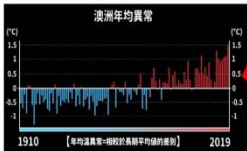

Finding 導致這場森林大火發生的可能原因是什麼呢？

(2~3人)

15

Finding 為什麼這次的澳洲森林大火會如此嚴重呢？

16

Finding 為什麼這次的澳洲森林大火會如此嚴重呢？

2019年是澳洲史上
乾旱最嚴重的1年
降雨量比過去平均值
低40%

氣溫過高
夏天超過
40°C
氣候變遷