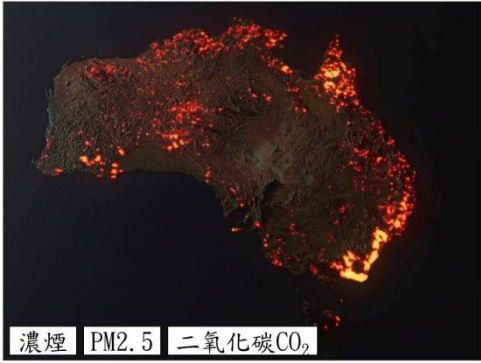

6

7

8

9

Fact 這場森林大火對澳洲當地有什麼影響？

- 1. 大量受傷，或被燒死。
- 2. 植物被燒毀，沒東西吃。
- 3. 沒有水能喝。
- 4. 失去棲息地。
- 5. 樹木被燒掉，沒地方躲，被天敵捕捉。

- 1. 居住的地方被燒毀。
- 2. 有人死亡。
- 3. 天空灰濛濛的，空氣品質變差。
- 4. 溫度變高。

10