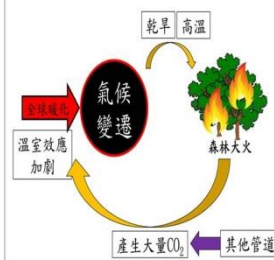

Facts(事實)：這場森林大火對澳洲當地有什麼影響？

1. 大量受傷，或被燒死。
2. 植物被燒毀沒東西吃。
3. 沒有水能喝。
4. 失去棲息地。
5. 樹木被燒掉沒地方躲，被天敵捕捉。

1. 居住的地方被燒毀。
2. 有人死亡。
3. 天空灰濛濛的，空氣品質變差。
4. 溫度變高。

Feeling(感受)：

1. 說說看，看到動物們在這場大火中失去食物、棲息地，甚至生命後，你的感受如何？
2. 說說看，看到這場大火所造成的大量濃煙，你的感受如何？

21

Finding(發現)：

1. 導致這場森林大火發生的可能原因是什麼呢？說說看你的想法。

可燃物：	助燃物：	達到燃點溫度：
有許多的木頭和葉子。	充滿氧氣、打雷、閃電、亂丟菸蒂、烤肉生火、氣溫太高、人為縱火。	

2. 為什麼這次的澳洲森林大火會如此嚴重呢？

全球暖化，導致氣候變遷，讓澳洲的降雨量創史上最低的紀錄，夏天的氣溫高達40°C。

22

Future(未來)：面對森林大火與氣候變遷的惡性循環，我們可以怎麼做？