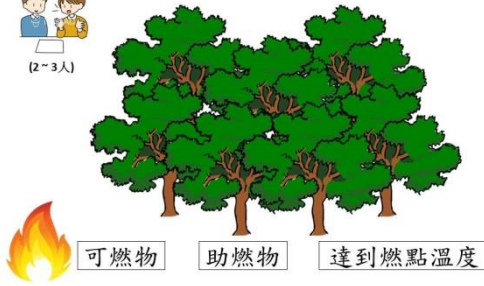

Finding 導致這場森林大火發生的可能原因是什麼呢？

(2~3人)